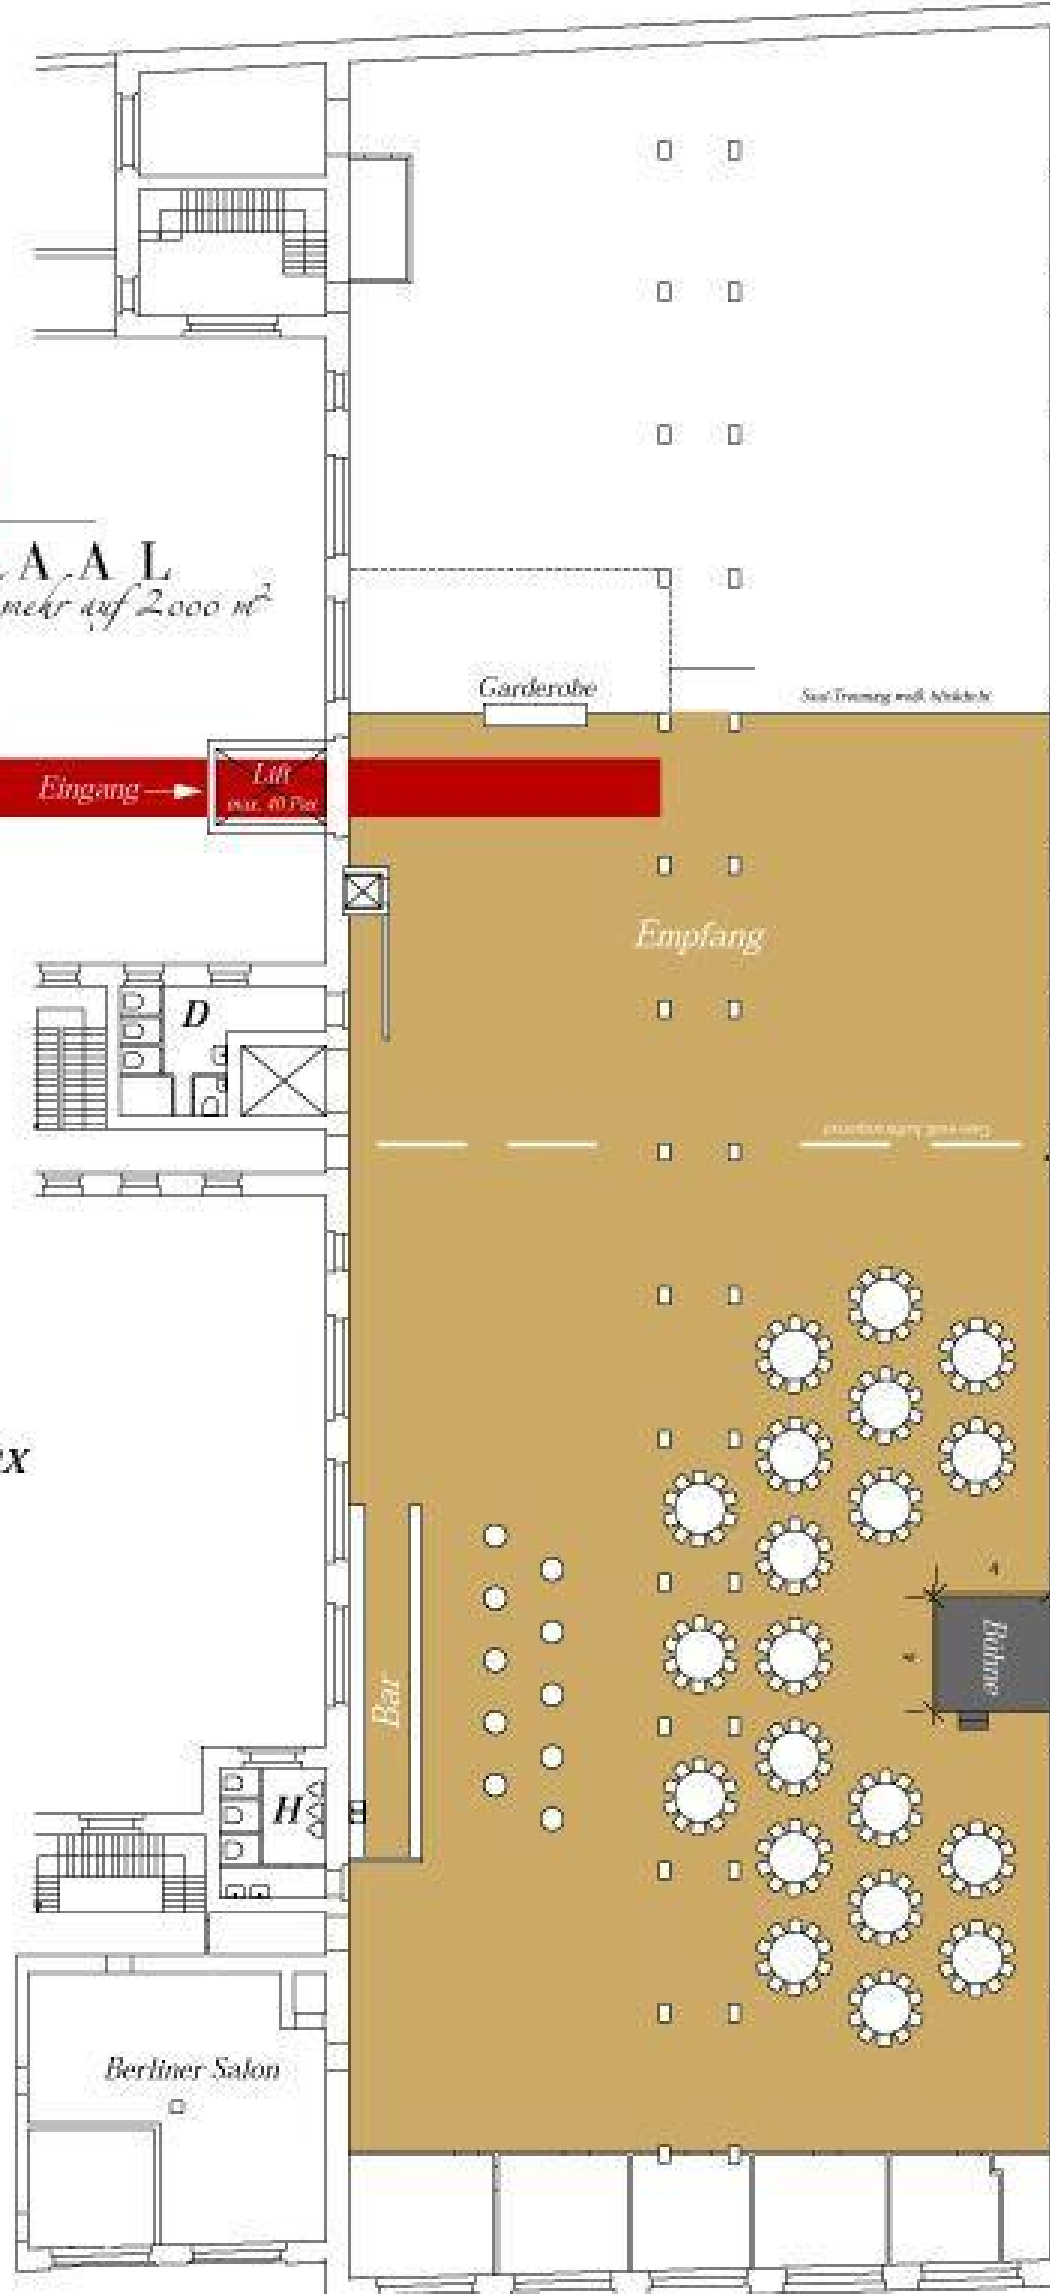

# LOEWE SAAL

*Events und mehr auf 2.000 m<sup>2</sup>*

200 Pax

Eingang →

Lift  
max. 40 Pers.

Garderobe

Saal/Trennung weiß, Abstellort

Empfang

D

H

Damen-Abstellort

Bar

Bühne

Berliner Salon